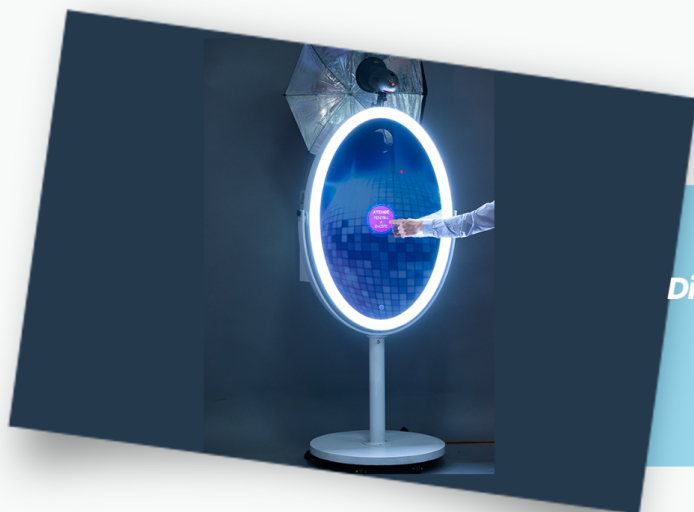

Lungime: 200 cm - Lățime: 65 cm
Înălțime: 75 cm - Greutate: 10 kg

Luxuria
Events

5. FOTO & VIDEO

5.1. OGLINDĂ FOTO

Dimensiuni mici și design modern cu touchscreen.
Se poate personaliza în funcție de
tematica evenimentului + props.