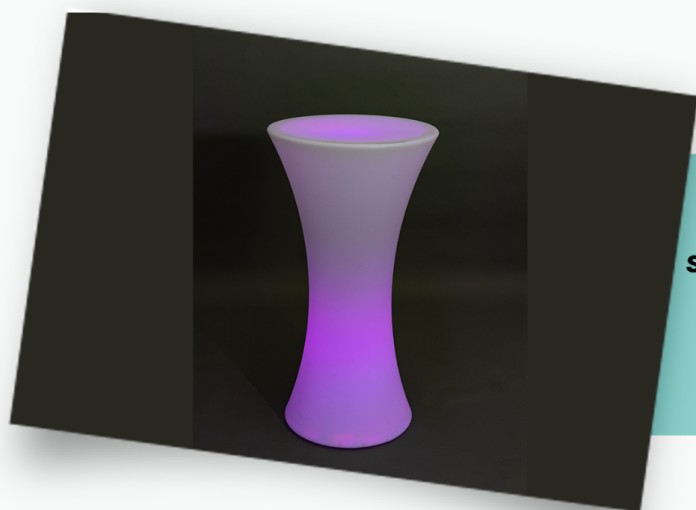

4.3 MASĂ COCKTAIL LED

Pentru o atmosferă inedită pe terasă, spațiu de evenimente în aer liber sau alte locații.

Dispune de 16 lumini cu intensitate reglabilă din telecomandă.

Înălțime: 110 cm - Diametru: 60 cm
Greutate: 8,2 kg