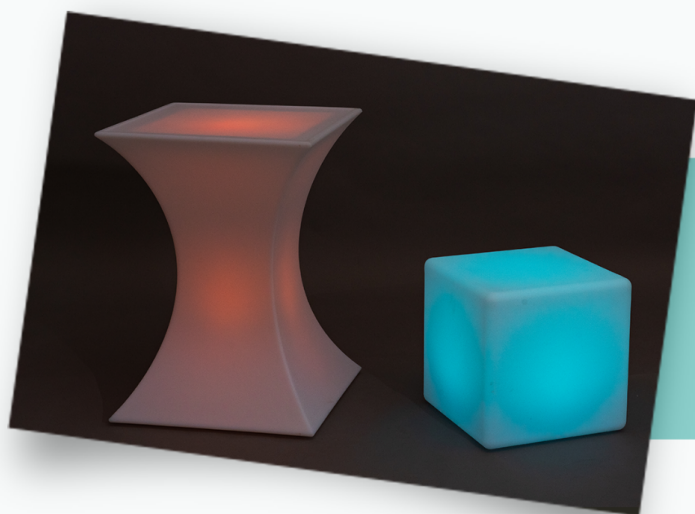

4.6. CUBURI LED

Pentru o atmosferă inedită pe terasă, spațiu de evenimente în aer liber sau alte locații.

*Dispune de 16 lumini
cu intensitate reglabilă din telecomandă.*

*Lungime: 50 cm - Lățime: 50 cm
Înălțime: 50 cm - Greutate: 6,2 kg*