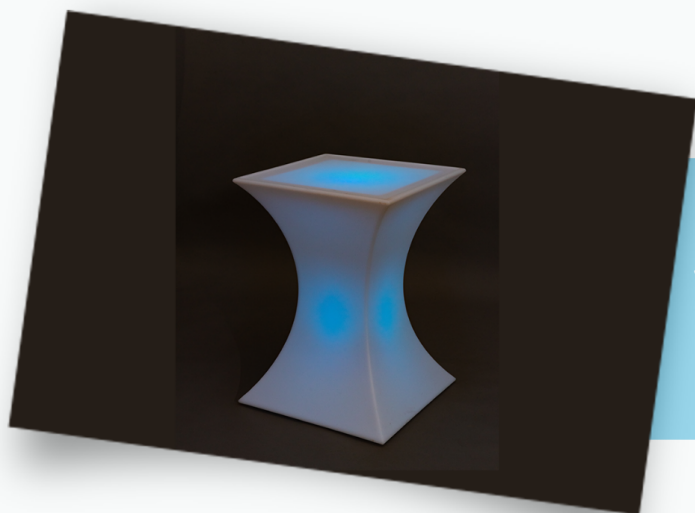

Lățime: 90 cm - Adâncime: 80 cm
Înălțime: 110 cm - Greutate: 36 kg

4.2. SCAUN BAR LED

Scaun luminos de bar cu design modern ce se poate folosi la evenimentele în aer liber, dar și în interior. Dispune de 16 lumini cu intensitate reglabilă din telecomandă.

Lățime: 37 cm - Adâncime: 40 cm
Înălțime: 82 cm - Greutate: 6,5 kg

4.3 MASĂ COCKTAIL LED

Pentru o atmosferă inedită pe terasă, spațiu de evenimente în aer liber sau alte locații.

Dispune de 16 lumini cu intensitate reglabilă din telecomandă.

Înălțime: 110 cm - Diametru: 60 cm
Greutate: 8,2 kg

4. MOBILIER LED

4.4 MASĂ CAFEA LED

Pentru o atmosferă inedită pe terasă, spațiu de evenimente în aer liber sau alte locații.

*Dispune de 16 lumini
cu intensitate reglabilă din telecomandă.*