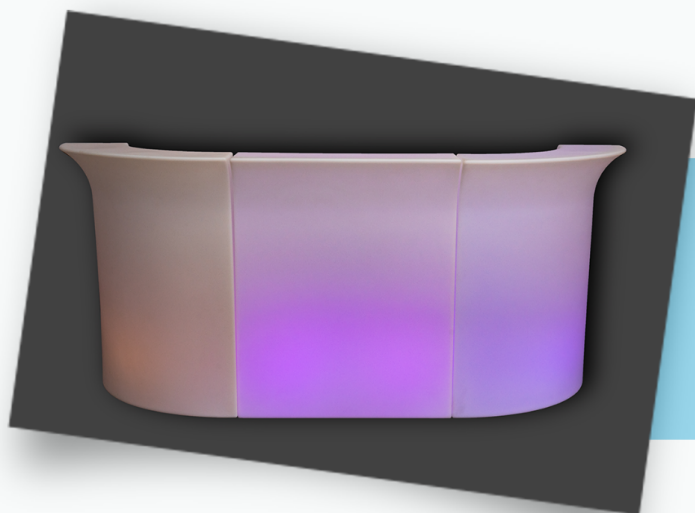

2.3 SCAUN CROSSBACK

*Scaun în stilul vintage/ retro ce se poate
folosi pentru evenimentele din
restaurant, salon, cort, dar și cele
din aer liber, sau alte locații mai rustice.*

Luxuria
Events

3. MESE

3.1. MASĂ ROTUNDĂ
Diverse dimensiuni
(152 cm, 160 cm, 180 cm)
cu față de masă la alegere
(alb, ivoire, albastru, verde, roz).

3.2. MASĂ DREPTUNGHILARĂ
Diverse dimensiuni
(180x75 cm, 200x80 cm)
cu față de masă la alegere
(alb, negru, albastru).

Luxuria
Events

3. MESE

3.3. SET BERĂRIE

*Este mobilierul perfect pentru
evenimentele în aer liber.
Dimensiune 220x80 cm.*

3.4. MASĂ COCKTAIL

*Masă de cocktail dimensiune standard
cu husă la alegere (alb, negru, roșu),
potrivită pentru orice tip de eveniment.*

4. MOBILIER LED

4.1. BAR MODULAR LED

Bar modular luminos cu LED, ideal pentru evenimentele în aer liber și terase, cocktail bar sau wine bar. Este format din trei piese.

Lățime: 90 cm - Adâncime: 80 cm
Înălțime: 110 cm - Greutate: 36 kg

4.2. SCAUN BAR LED

Scaun luminos de bar cu design modern ce se poate folosi la evenimentele în aer liber, dar și în interior. Dispune de 16 lumini cu intensitate reglabilă din telecomandă.